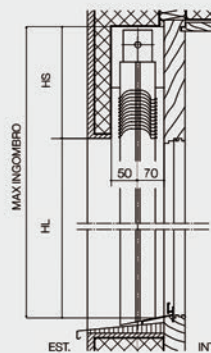

Frangisole

Suncover, modello Frangisole GM200

Frangisole metallico, motorizzato, colore bianco

Il Frangisole GM 200 riunisce tutte le collaudate caratteristiche delle veneziane interamente metalliche come espressione di tecnologia all'avanguardia.

Con le sue moderne lamelle curve soddisfa il gusto estetico attuale.

SUNCOVER

Lamelle