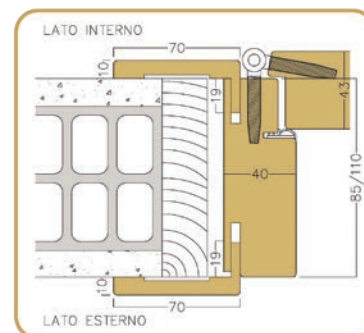

Porta laccata e pantografata in colore bianco,
Serie Riga, Modello Perugia

Il modello si presenta con la peculiare incisione sulla superficie che divide il piano in cinque rettangoli orizzontali della medesima dimensione. La laccatura del legno nella tonalità bianco latte la rende candida e luminosa.