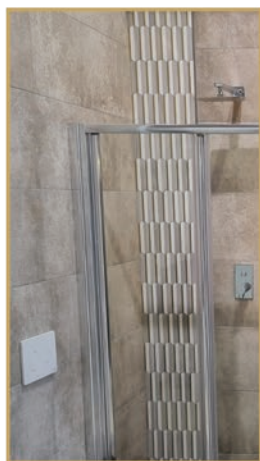

Bagni e Rivestimenti Porcelanosa

Rivestimenti interni sono a scelta del cliente su proposte di produzione Porcelanosa previsti fino all'altezza di mt 2,20.