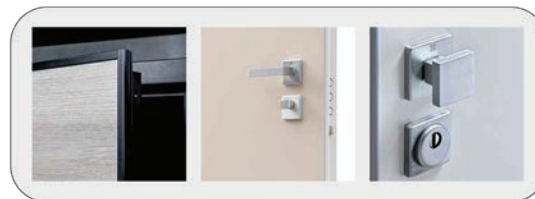

Portoncino d'ingresso

Gardesa, modello N300C

La nuova carenatura square in soli 1,5 cm incornicia la porta come un quadro contemporaneo, che ti accoglie nel tuo ingresso. Il design della porta viene ulteriormente valorizzato dalla esclusiva manigliera quadra con finiture satinate.

DESIGN MINIMAL

GARDESA